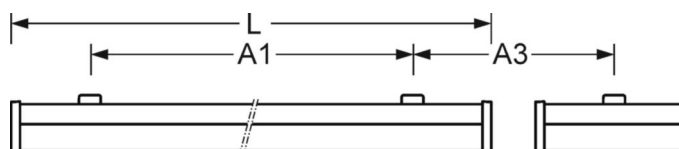

плафонный-/накладной светильник - рассеиватель опаловый - прямой свет

Тело светильника из профилированной листовой стали, с трапецевидными ребрами, белые торцы из поликарбоната, вводы для проводов расположены близко к середине светильника, крепление плафона с защелкиванием; Цвет корпуса белый стандартный для электротехники RAL 9016; Прямое распределение света, рассеивание посредством плафона из выпуклого сатинового акрилового стекла с продольными призмами внутри, насадочные белые торцы из поликарбоната, стойкого к УФ-лучам; Подключение к сети через 3-полюсную присоединительную клемму втычного контакта.. Маятниково-подвесной набор, укомплектованный, LPA-PS для установки на подвесе заказывается отдельно.

DEEP-LINK

<https://www.regiolum.de/ru/article/21666224180>

Ссылка	LED 2500lm 830
ηLB	100 %
Φ ↓/↑	95 % / 5 %
UGR поп./вдоль	22.2 / 21.5

Механика

цвет корпуса	белый стандартный для электротехники RAL 9016
размеры (LxWxH/DxH)	604mm x 218mm x 80mm
вес (нетто)	2.1kg
Cable entry KE (X/Y)	65mm/0mm
Вид монтажа	Потолочная одиночная установка, установка отдельных светильников на подвесе, установка на стене

размеры

L	604 mm	Длина
B	218 mm	Ширина
H	80 mm	Высота
A1	520 mm	Расстояние между точками крепежа при одиночной установке
A3	234 mm	Расстояние между точками крепежа между светильниками в световой п
X	65 mm	Расстояние от ввода проводов до середины светильника по оси X (вдо
Y	0 mm	Расстояние от ввода проводов до середины светильника по оси Y (поп