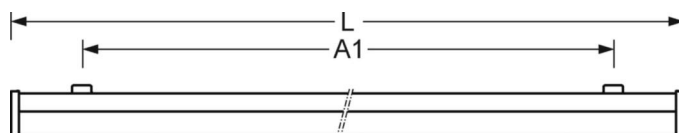

DEEP-LINK

<https://www.regiolum.de/ru/article/21666224180>

Ссылка	LED 2500lm 830
ηLB	100 %
Φ ↓/↑	95 % / 5 %
UGR поп./вдоль	22.2 / 21.5

Механика

цвет корпуса	белый стандартный для электротехники RAL 9016
размеры (LxWxH/DxH)	604mm x 218mm x 80mm
вес (нетто)	2.1kg
Cable entry KE (X/Y)	65mm/0mm
Вид монтажа	Потолочная одиночная установка, установка отдельных светильников на подвесе, установка на стене

размеры

L	604 mm	Длина
B	218 mm	Ширина
H	80 mm	Высота
A1	520 mm	Расстояние между точками крепежа при одиночной установке
A3	234 mm	Расстояние между точками крепежа между светильниками в световой п
X	65 mm	Расстояние от ввода проводов до середины светильника по оси X (вдо
Y	0 mm	Расстояние от ввода проводов до середины светильника по оси Y (поп