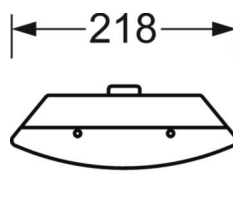

DEEP-LINK

<https://www.regiolum.de/ru/article/21666224180>

Ссылка	LED 2500lm 830
ηLB	100 %
Φ ↓/↑	95 % / 5 %
UGR поп./вдоль	22.2 / 21.5

Механика

цвет корпуса	белый стандартный для электротехники RAL 9016
размеры (LxWxH/DxH)	604mm x 218mm x 80mm
вес (нетто)	2.1kg
Cable entry KE (X/Y)	65mm/0mm
Вид монтажа	Потолочная одиночная установка, установка отдельных светильников на подвесе, установка на стене

размеры

L	604 mm	Длина
B	218 mm	Ширина
H	80 mm	Высота
A1	520 mm	Расстояние между точками крепежа при одиночной установке
A3	234 mm	Расстояние между точками крепежа между светильниками в световой п
X	65 mm	Расстояние от ввода проводов до середины светильника по оси X (вдо
Y	0 mm	Расстояние от ввода проводов до середины светильника по оси Y (поп